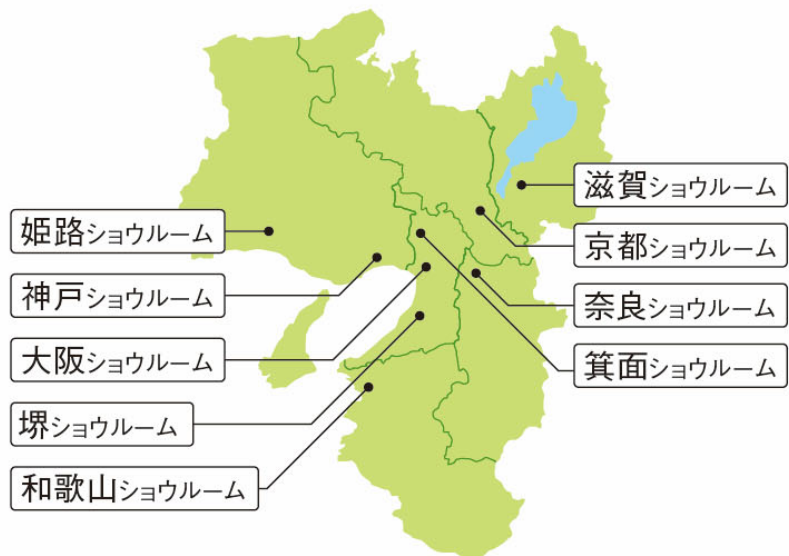

近畿エリアのショールームが、理想の住まいづくりをお手伝いします。