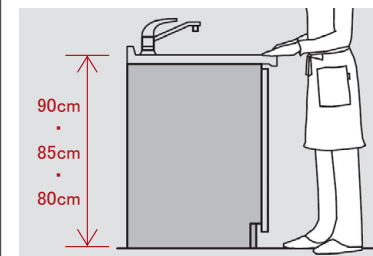

フルオープンスライドレール ソフトクローズ機構

閉まりきる手前からダンパーが働き、衝撃で食器同士がぶつかりあうのをおさえながら、静かに閉まります。

コンロ下スライド
・調味料トレイ・多目的ボックス
・ボトルトレイ

小引出し
小物の収納に

シンク下スライド
・包丁差し・まな板スタンド
・上置きトレイ・多目的ボックス

包丁差し
ロック機構付
の包丁差し
が付いています。

カウンター

人造大理石カウンター

グラニュールホワイト

カウンター高さ

カウンター高さ
身長に合わせてカウンターの高さを選んで、
身体に負担の少ないキッチンに。

フラット対面プラン

カウンター奥行933mm

ダイニング側 テーブルタイプ
イスを置いても膝が当たりにくく、お茶や
朝食など軽い食事に使えて便利です。
※部位により柄目の方向が異なる場合があります。

クックスクリーン
ダイニング側への油の飛散を少なくします。
透明で視界を遮らないデザイン。