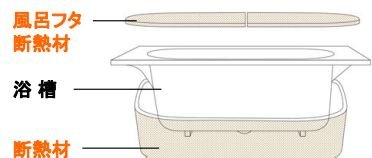

※断熱材のイラストはイメージです。実際の色とは異なります。

5時間経っても2.5℃以内の湯温低下。^{※1※2}

[浴槽内の湯温変化の実験条件]

※1: JIS高断熱浴槽 (JIS A 5532 浴槽) 周囲環境温度: 10℃/浴槽水量: 深さ70%/測定開始湯温: 40℃/風呂フタを閉じた状態で4時間後の湯温低下が2.5℃以内

※2: 湯温低下に関するご注意

浴槽内の温度変化は、JIS基準の条件での値です。ご使用の条件で湯温低下は異なります。

以下の場合、湯温が表示値より低下します。

- ・循環金具を取り付けた場合。
- ・浴槽内の湯を循環させることで凍結を防止するタイプの追い焚き付き給湯機をご使用の場合。
- ・ジェットバスとの組み合わせの場合。

【スミピカフロア】

スミずみまでスツクリ。汚れにくく、キレイが長持ち。

床のスミに目地がないので、汚れが落としやすい。

床の端が立ち上がっているので、防水性に優れ、汚れが入り込みにくく、おそうじラクラクです。

壁柄													
正面アクセントパネル	Bグレード マット仕様			正面アクセントパネル	Bグレード 鏡面仕様			正面アクセントパネル	Dグレード	全方向柄パネル			
アクセントパネル(AC) マット仕様	グレイッシュグリーン柄	エクリュベージュ柄	サンドグレー柄	クレマストーン柄	アクセントパネル(AC) 鏡面仕様	アイスラックグレー柄	アイスラックブラウン柄	サニーベージュ柄	ガラススタイルクリア柄	アクセントパネル(AC) マット仕様	ツイルネイビー柄	ツイルホルド柄	4面すべてを同一柄で統一。
周囲パネル	珊瑚石柄	ウォールナット柄	チェリー柄	メープル柄	周囲パネル	ガラススタイルピンク柄	ガラススタイルホワイト柄	ガラススタイルブラック柄	ダークマープル柄	周囲パネル	グレイスホワイト柄	グレイスホワイト柄	パラレルホワイト柄
	グレイスホワイト柄	シャンパン柄	モザイクベージュ柄			パラレルホワイト柄	アンティークブラック柄	アンティークブラウン柄	ドラマホワイト柄				

浴槽	エプロン	床
浴槽形状	アクアマール人造大理石浴槽	スミピカフロア
アーチ浴槽	ポップアップ排水栓	目地がないから、スミずみまでスツクリ
エスライン浴槽	ライトホワイト	ミディアムホワイト
	ライトグリーン	ミディアムベージュ
	ライトベージュ	ミディアムグレー
	ライトグレー	ミディアムグレー
	ライトローズ	ささっとキレイ排水口 (フッ素系特殊コーティング)
	ピュアホワイト	
	ミディアムベージュ	
	ミディアムグレー	

ミラー・収納棚	カウンター	洗い場側水栓	スライドバー	ドア
スリムミラー	オールカウンター	ライン水栓(メタル)	シャワースライドバー(メタル)	2枚折りドア
クリアシェルフ 3段	ホワイト	メタルシャワーヘッド		ホワイト
	ブラック			

照明	換気設備	タオル掛け	物干しバー
フラットラインLED照明(白色)	大阪ガス用乾燥機開口	タオル掛けA(ホワイト)	物干しバー 2本
			(エンドキャップ: ホワイト)
	風呂フタ	窓枠	握りバー
	断熱組みフタ	フリーサイズ窓枠	I型握りバー
	組みフタフック	ホワイト	ホワイト 長さ: 400mm