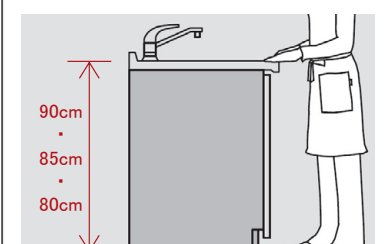

閉まりきる手前からダンパーが働き、衝撃で食器同士がぶつかりあうのをおさえながら、静かに閉まります。

コンロ下スライド
・調味料トレイ・多目的ボックス
・ボトルトレイ

シンク下スライド
・包丁差し・まな板スタンド
・上置きトレイ・多目的ボックス

包丁差し ロック機構付の包丁差しが付いています。

食器洗い乾燥機

食器洗い乾燥機 深型 ドアパネル仕様 シルバー色 ストリーム除菌洗浄 <QSS45HD9S>

* 食器洗い乾燥機下収納あり(ローレール仕様)

カウンター

人造大理石カウンター

グラニュールホワイト

カウンター高さ

カウンター高さ 身長に合わせてカウンターの高さを選んで、身体に負担の少ないキッチンに。

フラット対面プラン

カウンター奥行933mm
ダイニング側 テーブルタイプ イスを置いても膝が当たりにくく、お茶や朝食など軽い食事に使えて便利です。
※部位により柄目の方向が異なる場合があります。

扉柄