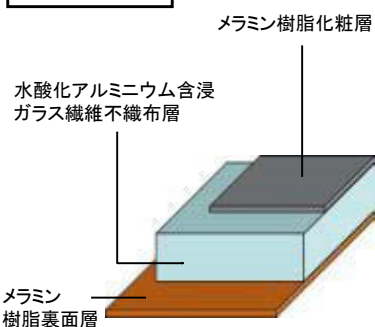

高さ 500mm 600mm 700mm

ウォールユニット H500mm
耐震ロック機構を標準装備。
シンプルな取っ手レスを採用。

耐震ロック機構
地震の揺れを感知して扉を自動ロックし、
収納物が落下するのを防ぎます。

※イメージです。2枚のキッチンボードを繋ぐ場合、柄は連続せず、多少のズレが生じます。

お手入れらくらくキッチンボード。
システムキッチンとのコーディネートで、
洗練された美しい空間をつくれます。

鏡面調

■ライトナイーブ柄

メラミン樹脂化粧シート

ホワイト

■ネオマーブル柄

メラミン樹脂化粧シート

ホワイト

* 液体の塩素系洗浄剤・漂白剤を使った場合は、十分に水ぶきし、除去してください。(十分に流さないと、変色の原因になります。)

3mm厚

不燃壁材(キッチン用)

3mm厚タイプ
薄型・軽量だから搬入や取付けがラクです。
3尺×6尺タイプで約9.5kg、3尺×8尺タイプでも
約12.3kgと軽く、搬入・取付けが容易です。

メラミン材質

天ぷらなどの油の飛び散りも、簡単にふき取れます。

油温度200℃の滴下試験や耐熱試験の結果、変色、変質がほとんどありません。
(当社試験データより)

台所用スポンジ(ナイロンたわし除く)での摩擦にも、表面に傷をつけることがほとんどありません。
(当社試験データより)

ひび割れしにくい防カビタイプの目地用シリコン。

キッチンボードの場合

目地には弾力性があり、ひび割れしにくい防カビ・目地用シリコンを使用。

タイル貼りの場合

目地はセメント基材なので、ひび割れが生じ、カビが発生しやすい。

※イメージです。

【保温浴槽Ⅱ】遅く帰っても、温かいお風呂がお出迎え。

上下の断熱材で、高い保温効果を発揮。