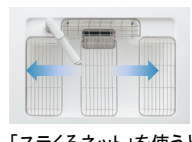

コンロ下スライド
・調味料トレイ・多目的ボックス
・ボトルトレイ

シンク下スライド
・包丁差し・まな板スタンド
・上置きトレイ・多目的ボックス

包丁差し
ロック機構付の包丁差しが付いています。

シンク

スキマレスシンク ムーブブラックタイプ
スラくるネット付
色を選べる「人造大理石シンク」。
幅773×奥行最大497/最小402×深さ187mm

「スラくるネット」を使うと、シンクの上も便利な作業スペースになります。

カラーバリエーション

使い方に合わせて、端から端まで動かせます。

水栓金具

エコカチット水栓
混合水栓サラサラワイドシャワー浄水器一体
クロムメッキ
浄水も、お湯もひとつの水栓で。
〈QS06FPSNEB〉

おそうじしやすい形状
水がたまりやすい根元もふきやすい、なめらかな形状でおそうじしやすい。

サラサラワイドシャワー
直流
浄水

食器洗い乾燥機

食器洗い乾燥機 深型
ドアパネル仕様 シルバー色
ストリーム除菌洗浄
〈QSS45HD9S〉