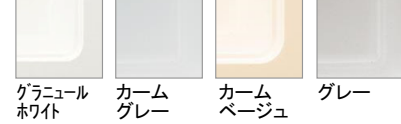

シンク

スキマレスシンク ムーブブラックタイプ
スラくるネット付
色を選べる「人造大理石シンク」。
幅773×奥行最大497/最小402×深さ187mm

使い方に合わせて、
端から端まで動かせます。

「スラくるネット」を使うと、シンクの上も
便利な作業スペースになります。

カラーバリエーション

水栓金具

エコカテット水栓
混合水栓サラサラワイドシャワー
浄水器一体 クロムメッキ
浄水も、お湯もひとつの水栓で。
〈QS06FPSNEB〉