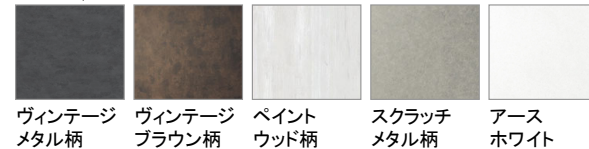

扉柄

GT20シリーズ*

CH20シリーズ*

GP20シリーズ*

GL20シリーズ*

CD10シリーズ*

CI10シリーズ*

ハンドル取っ手

アルミライン取っ手

ハンドル取っ手+つまみ取っ手

レンジフード

整流板コンパクト化
シンクの中で洗える
サイズです※
※スキマレスシンクステン
レスタイプには入り
ません。

改正建築基準法で定められたシックハウス対策のための、常時換気モードを設定しました。

加熱機器

トッププレートはお掃除しやすい形状

湯沸かし機能:湯沸かししたら自動で消火。
温度センサー&消し忘れ消火機能

フロアユニット

適材適所に収納できるから使いやすい。

ストッカーはシルバー色と扉柄が選べます。

フルオープンスライドレール ソフトクロージング機構

閉まりきる手前からダンパーが働き、衝撃で食器同士がぶつかりあうのをおさえながら、静かに閉まります。

シルバー色
ブラック色

コンロ下スライド
・調味料トレイ・多目的ボックス
・ボトルトレイ

シンク下スライド
・包丁差し・まな板スタンド
・上置きトレイ・多目的ボックス

包丁差し
ロック機構付の包丁差しが付いています。

シンク

「スラくるネット」を使うと、シンクの上も便利な作業スペースになります。

カラーバリエーション

使い方に合わせて、端から端まで動かせます。

水栓金具

おそうじしやすい形状
水がたまりやすい根元もふきやすい、なめらかな形状でおそうじしやすい。

サラサラワイドシャワー
直流
浄水

食器洗い乾燥機

* 食器洗い乾燥機下収納あり(ローラレール仕様)

ソフト排気システム
お子さまの背丈に配慮して、排気温度を下げて排気。外気を混合するシステムで湿度も低く抑えます。

カウンター

人造大理石カウンター

カウンター高さ

カウンター高さ
身長に合わせてカウンターの高さを選んで、身体に負担の少ないキッチンに。

ウォールユニット

照明スペース付ウォールユニット
ウォールユニットの底に流し元灯を埋め込むように設置できます。

照明