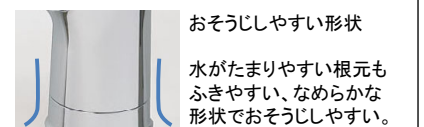

トッププレートはお掃除しやすい形状

湯沸かし機能:湯沸かししたら自動で消火。 温度センサー& 消し忘れ消火機能

シンク

スキマレスシンク ムーブラックタイプ 色を選べる「人造大理石シンク」。 幅773×奥行最大497/最小402×深さ187mm

作業に合わせて移動できる洗剤ラック。

カラーバリエーション

水栓金具

エコカテット水栓 混合水栓サラサラワイドシャワー浄水器一体 クロムメッキ 浄水も、お湯もひとつの水栓で。 <QS06FPSNEB>

おそうじしやすい形状 水がたまりやすい根元もふきやすい、なめらかな形状でおそうじしやすい。

サラサラワイドシャワー 直流 浄水

フロアユニット

適材適所に収納できるから使いやすい。

ストックカーはシルバー色と扉柄が選べます。

シルバー色ストックカー

扉柄ストックカー

フルオープンスライドレール ソフトクロージング機構