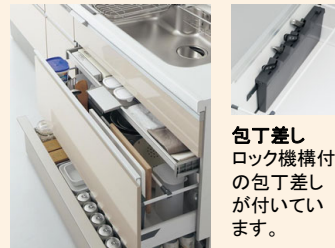

湯沸かし機能:湯沸かししたら自動で消火。
温度センサー&消し忘れ消火機能

シンク

スキマレスシンク ムーブブラックタイプ
色を選べる「人造大理石シンク」。
幅773×奥行最大497/最小402×深さ187mm

作業に合わせて移動できる洗剤ラック。

カラーバリエーション

水栓金具

エコカチット水栓
混合水栓サラサラワイドシャワー
浄水器一体 クロムメッキ
浄水も、お湯もひとつの水栓で。
〈QS06FPSNEB〉

フルオープンスライドレール ソフトクローズ機構

閉まりきる手前からダンパーが働き、衝撃で食器同士がぶつかりあうのをおさえながら、静かに閉まります。

コンロ下スライド
・調味料トレイ・多目的ボックス
・ボトルトレイ

小引出し
小物の収納に

シンク下スライド
・包丁差し・まな板スタンド
・上置きトレイ・多目的ボックス

包丁差し
ロック機構付
の包丁差し
が付いています。

カウンター

人造大理石カウンター