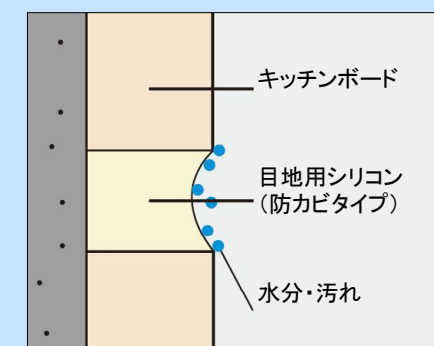

鏡面調

■ライトナイーブ柄

メラミン樹脂化粧シート

ホワイト

■ネオマーブル柄

メラミン樹脂化粧シート

ホワイト

* 液体の塩素系洗浄剤・漂白剤を使った場合は、十分に水ぶきし、除去してください。(十分に流さないと、変色の原因になります。)

3mm厚

不燃壁材(キッチン用)

3mm厚タイプ
薄型・軽量だから搬入や取付けがラクです。
3尺×6尺タイプで約9.5kg、3尺×8尺タイプでも
約12.3kgと軽く、搬入・取付けが容易です。

メラミン材質

天ぷらなどの油の飛び散りも、簡単にふき取れます。

油温度200℃の滴下試験や耐熱試験の結果、変色、変質がほとんどありません。
(当社試験データより)

台所用スポンジ(ナイロンたわし除く)での摩擦にも、表面に傷をつけることがほとんどありません。
(当社試験データより)

ひび割れしにくい防カビタイプの目地用シリコン。

キッチンボードの場合

目地には弾力性があり、ひび割れしにくい防カビ・目地用シリコンを使用。

タイル貼りの場合

目地はセメント基材なので、ひび割れが生じ、カビが発生しやすい。

※イメージです。

【保温浴槽Ⅱ】遅く帰っても、温かいお風呂がお出迎え。

上下の断熱材で、高い保温効果を発揮。

断熱材で浴槽を包み、風呂フタにも断熱材を使用して高い保温効果を発揮。

※断熱材のイラストはイメージです。実際の色とは異なります。

5時間経っても2.5℃以内の湯温低下。^{※1※2}

[浴槽内の湯温変化の実験条件]

※1: JIS高断熱浴槽 (JIS A 5532 浴槽) 周囲環境温度: 10℃/浴槽水量: 深さ70%/測定開始湯温: 40℃/風呂フタを閉じた状態で4時間後の湯温低下が2.5℃以内

※2: 湯温低下に関するご注意