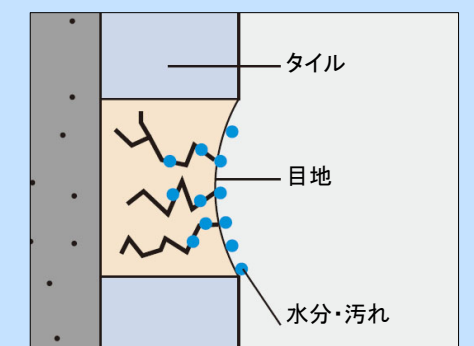

鏡面調

■ライトナイーブ柄

メラミン樹脂化粧シート

ホワイト

■ネオマーブル柄

メラミン樹脂化粧シート

ホワイト

* 液体の塩素系洗浄剤・漂白剤を使った場合は、十分に水ぶきし、除去してください。(十分に流さないと、変色の原因になります。)

3mm厚

不燃壁材(キッチン用)

3mm厚タイプ
薄型・軽量だから搬入や取付けがラクです。
3尺×6尺タイプで約9.5kg、3尺×8尺タイプでも
約12.3kgと軽く、搬入・取付けが容易です。

メラミン材質

天ぷらなどの油の飛び散りも、簡単にふき取れます。

油温度200℃の滴下試験や耐熱試験の結果、変色、変質がほとんどありません。
(当社試験データより)

台所用スポンジ(ナイロンたわし除く)での摩擦にも、表面に傷をつけることがほとんどありません。
(当社試験データより)

ひび割れしにくい防カビタイプの目地用シリコン。

キッチンボードの場合

目地には弾力性があり、ひび割れしにくい防カビ・目地用シリコンを使用。

タイル貼りの場合

目地はセメント基材なので、ひび割れが生じ、カビが発生しやすい。

※イメージです。

【保温浴槽Ⅱ】遅く帰っても、温かいお風呂がお出迎え。

上下の断熱材で、高い保温効果を発揮。