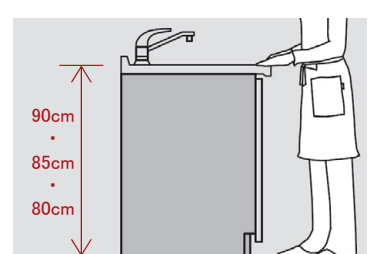

* 食器洗い乾燥機下収納あり(ローラレール仕様)

ソフト排気システム
お子さまの背丈に配慮して、排気温度を下げて排気。外気を混合するシステムで湿度も低く抑えます。

カウンター

人造大理石カウンター

グラニュールホワイト

カウンター高さ

カウンター高さ
身長に合わせてカウンターの高さを選んで、身体に負担の少ないキッチンに。

ウォールユニット