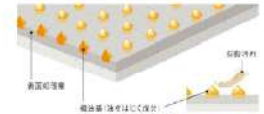

うつくし浴槽

FRPに比べて表面がなめらかで肌ざわりがよく、汚れがつきにくい新素材。耐久性に優れた、いつまでも美しい人造大理石浴槽です。

カミトリ名人+(プラス)

洗い場でシャワーを使うだけで排水口に流れ込む水が渦巻き水流になり、髪の毛を小さくまとめます。

うつくしフロア

フロアに広がった水は溝に引き込まれて速やかに流れます。水溜りができにくく乾きやすい状態となるため、水滴による汚れやカビの発生を抑えます。

スミらく仕上げ

フロアと壁、バスタブと壁、それぞれのつなぎ目を一段高めました。汚れや水滴が残りにくくお掃除の手間を省きます。

Color Variation

カラーバリエーション

壁パネル

4面同色パネル(全12色より)

周辺パネル(全5色より)

正面パネル(全9色より)