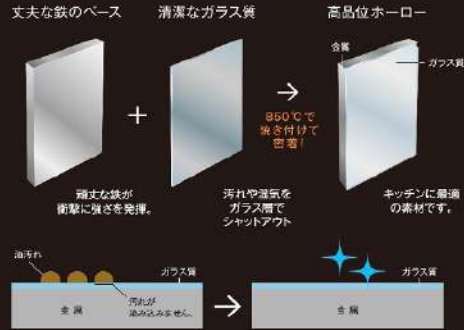

お掃除も調理も早くできる、家事らくキッチン!

家事らく素材 **高品位ホーロー**

ホーローだから叶う!

家事らくキッチン
Takara standard

ピカピカ

●画像はイメージです。カラー・開口等、仕様詳細については御見積書をご確認ください。
●印刷色のため実際の商品とは多少異なります。
●仕様・仕様は予告なく変更する場合がありますのでご了承ください。

Image photo 間口 259cm フラット対面型(スリムタイプ) 天板奥行 90cm 高さ85cm

ベースキャビネット : シンク位置 52cm : シンク横N : エンドパネル付

足元スライドタイプ
ストック類や普段使わないものを分類して収納出来ます。

「ソフトクローズスレール」仕様
静かにピタッと閉まる引出しのレール仕様です。

シンク

段差・スキ間がなく、お掃除カンタン!

アクリル人造大理石シンク

熱いお湯をおいても変色しない!

タカラは他とは違います!
人工大理石に塗られる樹脂にタカラはアクリル樹脂を100%使用しています。