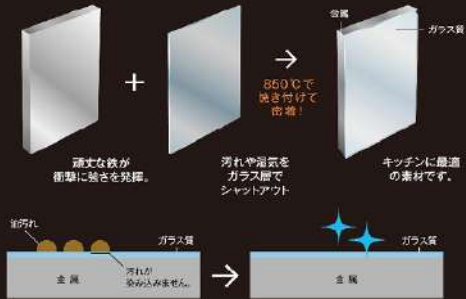

お掃除も調理も素早くできる。家事らくキッチン!

家事らく素材 **高品位ホーロー**

丈夫な鉄のベース 清潔なガラス質 高品位ホーロー

鉄の強さと、ガラスの美しさをあわせ持つ素材です。

ホーローだから叶う!