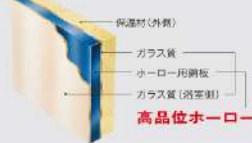

マグネットが使える便利! 【どこでもラック】

高品位ホーロー

保温性

浴室全体を保温材で包みこむ、
[パーフェクト保温]