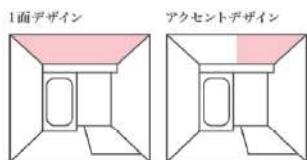

頑丈なフレーム架台が浴室全体の重さを
しっかり支え、震度6強相当の振動にも負けない強度。

- 画像はイメージです。カラー・開口・仕様詳細については御見積書をご確認ください。
- 印刷色のため実際の商品とは多少異なります。
- 寸法・仕様は予告なく変更する場合がありますのでご了承ください。

ホーロークリーン浴室パネル : **ハイクラス**

アクセントデザイン | **1面デザイン**

ホーロークリーン浴室パネル : **レギュラークラス**

1面デザイン

浴槽カラー

人造大理石の中でも最上級の硬さと質感を持つ、アクリル人造大理石ならではの気品のある美しい光沢。

W:シュガーホワイト

GN:シュガーライトグレー

DN:シュガーライトベージュ

K:シュガーブラック

【カラーの入り方】