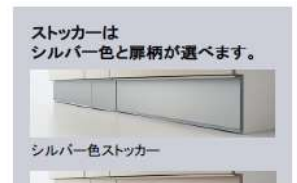

ストッカーはシルバー色と扉柄が選べます。

シルバー色ストッカー

扉柄ストッカー

料理をもっとラクに、もっと楽しく。