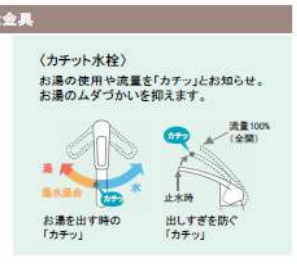

食器洗い乾燥機

フロアユニットの取っ手ラインと調和する、スタイリッシュな「スリムデザイン」に。

- 深型 / シルバー色 [QSS45RD6SD]