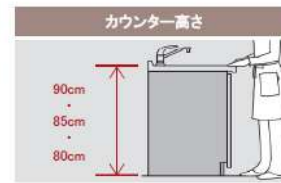

カウンター高さ

- ●カウンター高さ
  - 身長に合わせてカウンターの高さを選んで、身体に負担の少ないキッチンに。