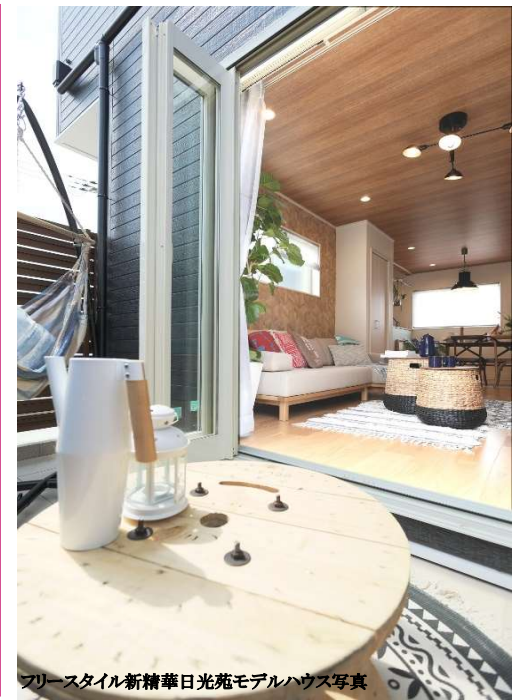

シャインガーデン新祝園日光苑 現地街並み(分譲済み含む)

フリースタイル新精華日光苑モデルハウス写真

シャインガーデン新祝園日光苑 現地街並み(分譲済み含む)

フリースタイル新精華日光苑モデルハウス写真

急行停車駅 快速停車駅  
 近鉄京都線「新祝園」駅  
 JR学研都市線「祝園」駅

フラットアクセスで楽々♪  
**駅徒歩10分**

**SHINE GARDEN**  
 シャインガーデン新祝園日光苑

# モデルハウス2邸特別分譲

60区画超！  
 美しい街並みのビッグタウン

お値打ち価格（消費税・外構工事費込み）  
 販売価格 **2490**万円～

森本興産株式会社 [シャインガーデン](#) [検索](#)

フリースタイル新精華日光苑モデルハウス写真

シャインガーデン新祝園日光苑 現地街並み(分譲済み含む)

シャインガーデン新祝園日光苑モデルハウス写真

シャインガーデン新祝園日光苑 現地街並み(分譲済み含む)